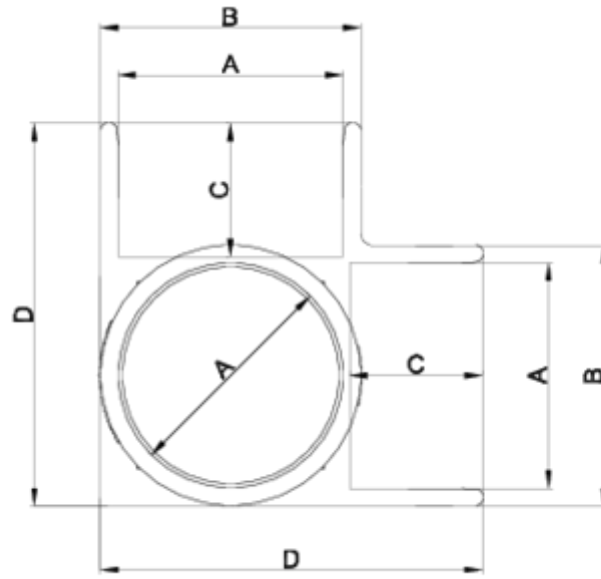

Acessórios de pressão PVC-U

Joelho 90° colar 3 vías

ITEM 950

REFERÊNCIA	DESCRIÇÃO	Peso líquido	Volume (m ³)	Peso bruto	Unidades por lote
1001316	Joelho 90° 3 VIAS PVC-U 50	0,164	0,03129	5,471	30
1001317	Joelho 90° 3 VIAS PVC-U 63	0,253	0,03682	5,6092	20