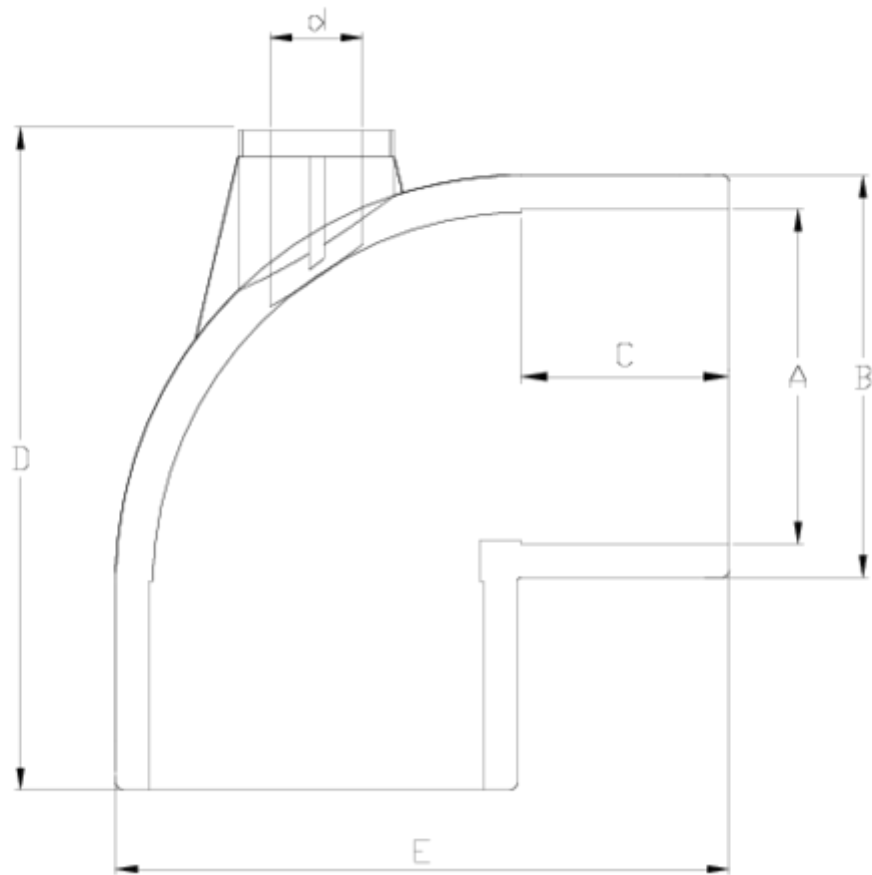

Acessórios de pressão PVC-U

Joelho 90° colar "Air"

ITEM 429

REFERÊNCIA	DESCRIÇÃO	Peso líquido	Volume (m ³)	Peso bruto	Unidades por lote
1001256	Joelho 90° ENCOLAR "AIR" saída R/H 50-1/2"	0,175243	0,02244	5,961	30
1001590	Joelho 90° ENCOLAR "AIR" saída R/H 50-3/4"	0,17091	0,02244	5,615	30
1001257	Joelho 90° ENCOLAR "AIR" saída R/H 63-1/2"	0,300462	0,03129	8,385	26
1001591	Joelho 90° ENCOLAR "AIR" saída R/H 63-3/4"	0,28	0,03129	8,035	26
1001258	Joelho 90° ENCOLAR "AIR" saída R/H 75-1/2"	0,5	0,04717	13,1418	25
1001592	Joelho 90° ENCOLAR "AIR" saída R/H 75-3/4"	0,491728	0,04717	12,935	25
1001259	Joelho 90° ENCOLAR "AIR" saída R/H 90-3/4"	0,8262	0,03129	8,923	10
1001260	Joelho 90° ENCOLAR "AIR" saída R/H 90-1"	0,762	0,03129	8,259	10
1001261	Joelho 90° ENCOLAR "AIR" saída R/H 110-1"	1,31097	0,04880	13,685	10
1001262	Joelho 90° ENCOLAR "AIR" saída R/H 125-1"	1,9397	0,04717	12,28	6
1001263	Joelho 90° ENCOLAR "AIR" saída R/H 125-2"	1,747417	0,06149	11,6837	6
1001264		2,425	0,06347	15,4705	6
1001265		2.292	0.06347	14.582	6
1001267	Joelho 90° ENCOLAR "AIR" saída R/H 160-2"	3,319875	0,06150	14,2	4
1001268	Joelho 90° ENCOLAR "AIR" saída R/H 200-2"	4,95655	0,06347	10,7	2
1001593	Joelho 90° ENCOLAR "AIR" saída R/H 250-2"	9,83	0,06347	10,91	1
1001594	Joelho 90° ENCOLAR "AIR" saída R/H 250-3"	9,735	0,06347	10,5	1

ITEM 429 | Joelho 90° colar "Air"

Código	A	d	Peso (g)	B	C	D	E	PN	MEDIDA
01256	50	1/2"	148	61	31	100	88	PN16	MÉTRICO
01590	50	3/4"	146	61	31	100	88	PN16	MÉTRICO
01257	63	1/2"	235	76	38	120	109	PN16	MÉTRICO
01591	63	3/4"	233	76	38	120	109	PN16	MÉTRICO
01258	75	1/2"	455	90	44	140	130	PN16	MÉTRICO
01592	75	3/4"	452	90	44	140	130	PN16	MÉTRICO
01259	90	3/4"	812	108	51	175	151	PN16	MÉTRICO
01261	110	1"	1278	131	61	206	184	PN16	MÉTRICO
01262	125	1"	1645	143	63	234	210	PN16	MÉTRICO
01263	125	2"	1628	143	69	234	210	PN16	MÉTRICO