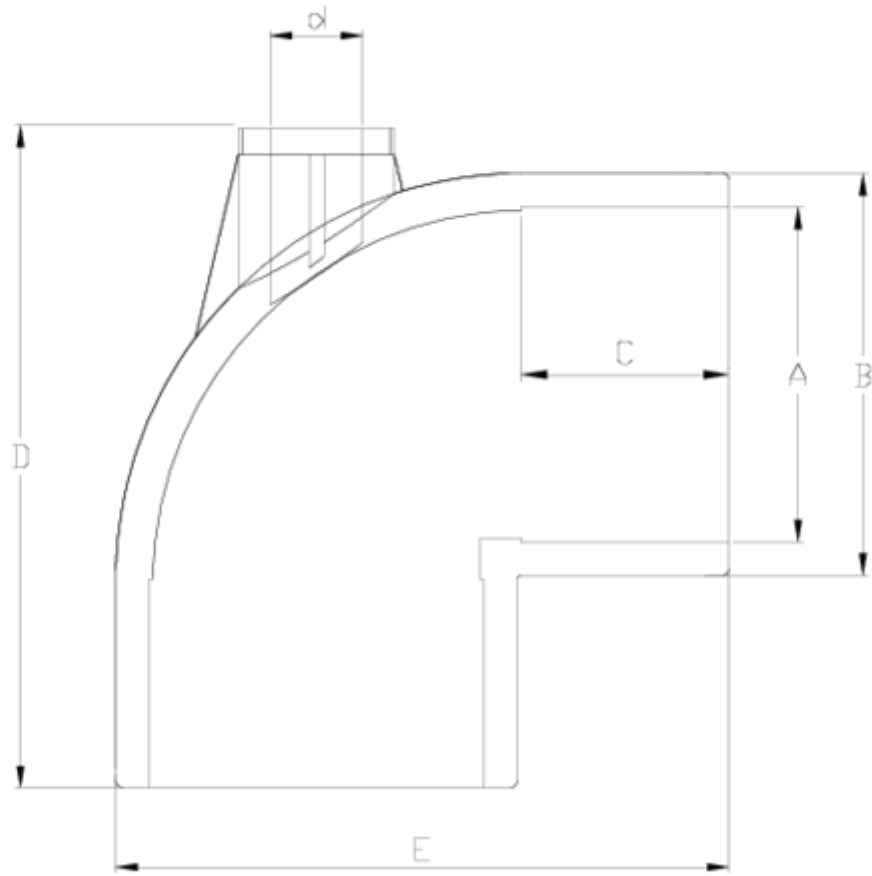

Acessórios de pressão PVC-U

Joelho 90° colar "Air" blanco

ITEM 284

REFERÊNCIA	DESCRIÇÃO	Peso líquido	Volume (m ³)	Peso bruto	Unidades por lote
1001474	Joelho 90° ENC "AIR" saída R/H 50-1/2" BLANCO	0,1545	0,03129	5,195	30
1001475	Joelho 90° ENC "AIR" saída R/H 63-1/2" BLANCO	0,309283	0,03129	9,895	30
1001476	Joelho 90° ENC "AIR" saída R/H 50-3/4" BLANCO	0,148	0,03129	4,9369	30
1001477	Joelho 90° ENC "AIR" saída R/H 63-3/4" BLANCO	0,298981	0,03129	8,39	26

ITEM 284 | Joelho 90° colar "Air" blanco

Código	A	d	Peso (g)	B	C	D	E	PN	MEDIDA
01474	50	1/2"	148	61	31	100	88	PN16	MÉTRICO
01476	50	3/4"	146	61	31	100	88	PN16	MÉTRICO
01475	63	1/2"	235	76	38	120	109	PN16	MÉTRICO
01477	63	3/4"	233	76	38	120	109	PN16	MÉTRICO