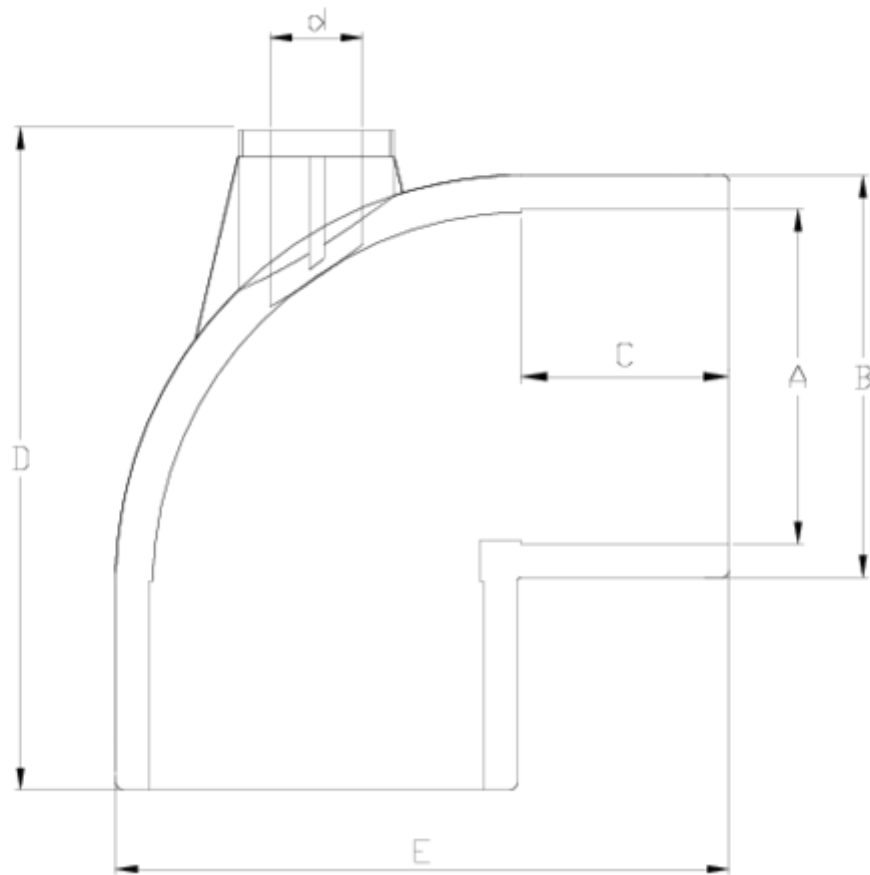

Acessórios de pressão PVC-U

Joelho 90° colar "Air" salida colar

ITEM 623

| REFERÊNCIA | DESCRIPCIÓN | Peso líquido | Volume (m ³) | Peso bruto | Unidades por lote |
|------------|---------------------------------|--------------|--------------------------|------------|-------------------|
| 1001627 | Joelho 90° ENCOLAR "AIR" 50-25 | 0,167777 | 0,02244 | 5,521 | 30 |
| 1001628 | Joelho 90° ENCOLAR "AIR" 63-25 | 0,289233 | 0,03129 | 9,25 | 30 |
| 1001629 | Joelho 90° ENCOLAR "AIR" 75-25 | 0,480128 | 0,04717 | 12,645 | 25 |
| 1001630 | Joelho 90° ENCOLAR "AIR" 50-20 | 0,17391 | 0,02244 | 5,705 | 30 |
| 1001631 | Joelho 90° ENCOLAR "AIR" 63-20 | 0,299692 | 0,03129 | 8,365 | 26 |
| 1001632 | Joelho 90° ENCOLAR "AIR" 75-20 | 0,506128 | 0,04717 | 13,295 | 25 |
| 1001633 | Joelho 90° ENCOLAR "AIR" 90-25 | 0,79432 | 0,04717 | 8,585 | 10 |
| 1001635 | Joelho 90° ENCOLAR "AIR" 110-32 | 1,25132 | 0,04717 | 13,155 | 10 |
| 1001636 | Joelho 90° ENCOLAR "AIR" 125-32 | 1,931 | 0,04717 | 12,21 | 6 |
| 1001637 | Joelho 90° ENCOLAR "AIR" 125-63 | 1,711367 | 0,04717 | 10,91 | 6 |
| 1001639 | Joelho 90° ENCOLAR "AIR" 160-63 | 3,2774 | 0,06150 | 14,03 | 4 |
| 1001640 | Joelho 90° ENCOLAR "AIR" 200-63 | 4,894 | 0,06347 | 10,618 | 2 |