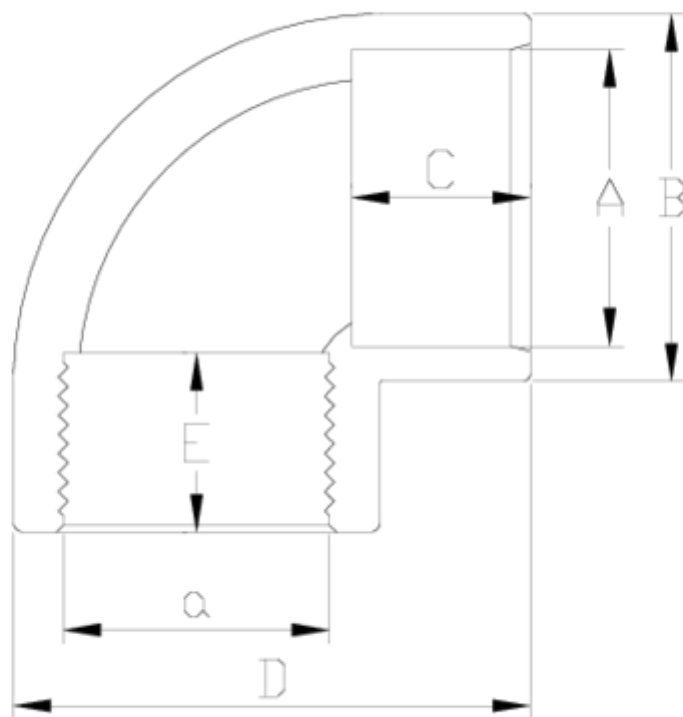

## Acessórios de pressão PVC-U

# Joelho 90° colar/rosca fêmea PVC branco ITEM 034

REFERÊNCIA	DESCRIÇÃO	Peso líquido	Volume (m <sup>3</sup> )	Peso bruto	Unidades por lote
1002645	Joelho 90° ENCOLAR-R/H 50-1 1/2" BLANCO	0,207	0,04879	16,335	100
1002646	Joelho 90° ENCOLAR-R/H 63-2" BLANCO	0,297464	0,04717	15,515	50

## ITEM 034 | Joelho 90° colar/rosca fêmea PVC branco

Código	A-a	Peso (g)	B	C	D	E	PN	ROSCA
02205	50-1 1/2"	145	61	31	88	24	PN10	BSP
02206	63-2"	275	75	38	109	28	PN10	BSP