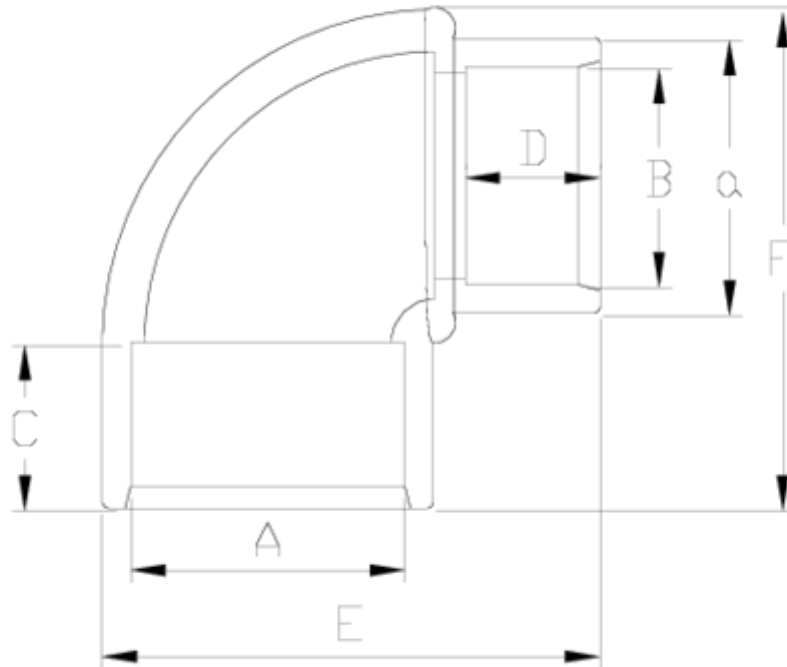

Acessórios de pressão PVC-U

Joelho 90° reduzido colar PVC blanco ITEM 032

REFERÊNCIA	DESCRIÇÃO	Peso líquido	Volume (m ³)	Peso bruto	Unidades por lote
1001363	Joelho 90° ENCOLAR H/M 32x32x25 BLANCO	0,048	0,01553	2,6604	50
1001365	Joelho 90° ENCOLAR H/M 50x50x40 BLANCO	0,131832	0,04717	13,825	100
1001366	Joelho 90° ENCOLAR H/M 63x63x50 BLANCO	0,287894	0,04880	14,97	50

ITEM 032 | Joelho 90° reduzido colar PVC branco

Código	AxaxB	Peso (g)	C	D	E	F	PN	MEDIDA
01363	32x32x25	48	22	19	59	56	PN16	MÉTRICO
01366	50x50x40	125	31	26	85	102	PN16	MÉTRICO
01365	63x63x50	274	38	31	109	122	PN16	MÉTRICO