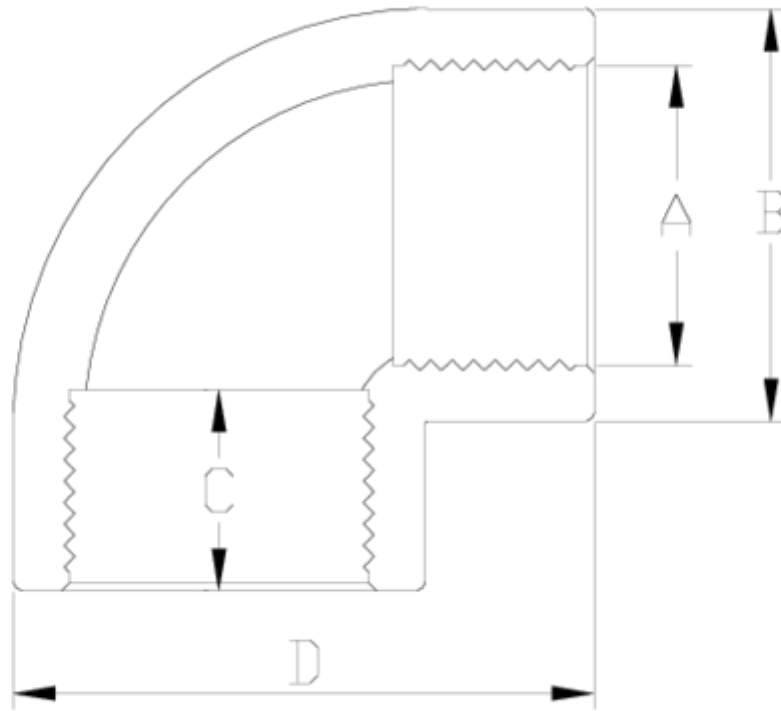

# Joelho 90° rosca fêmea-fêmea PVC branco ITEM 035

REFERÊNCIA	DESCRIÇÃO	Peso líquido	Volume (m <sup>3</sup> )	Peso bruto	Unidades por lote
1002675	Joelho 90° ROSCA H-H 1 1/2"-1 1/2" BLANCO	0,178232	0,04717	18,465	100
1002676	Joelho 90° ROSCA H-H 2"-2" BLANCO	0,32	0,04717	16,76	50

## ITEM 035 | Joelho 90° rosca fêmea-fêmea PVC branco

Código	A	Peso (g)	B	C	D	PN	ROSCA
02675	1 1/2"	165	61	24	88	PN10	BSP
02676	2"	322	76	28	109	PN10	BSP