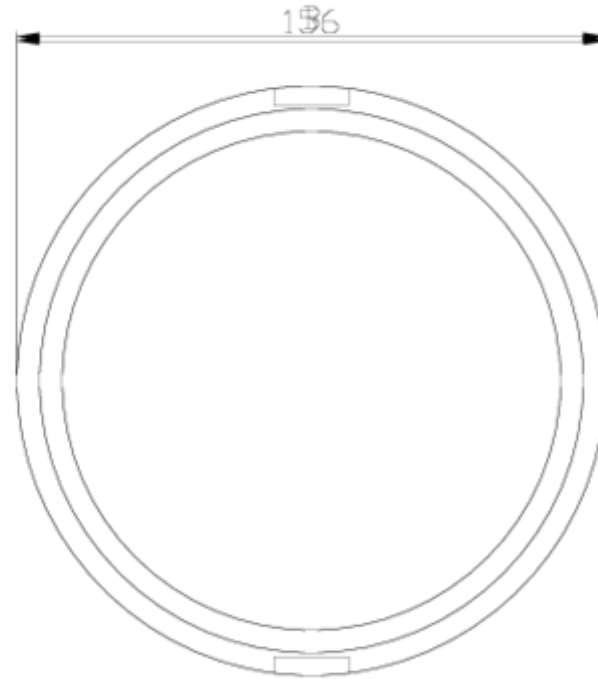

Colar de dobradiça PPFV

Junta cierre Collarim

ITEM 147

REFERÊNCIA	DESCRIÇÃO	Peso líquido	Volume (m ³)	Peso bruto	Unidades por lote
1005303	Junta de vedação Collarim com dobradiça 160	0,057775	0,01553	1,02	12
1005304	Junta de vedação Collarim com dobradiça 200	0,193192	0,01553	2,645	12
1005305	Junta de vedação Collarim com dobradiça 225	0,1871	0,01553	2,572	12
1005306	Junta de vedação Collarim com dobradiça 250	0,176525	0,01553	2,445	12
1005307	Junta de vedação COLL. com dobradiça 315 BOCA comum	0,145	0,01553	2,078	12
1005308	Junta de vedação COLL. com dobradiça 400 BOCA comum	0,1529	0,01553	2,161	12
1005309	Junta de vedação COLL. com dobradiça 400 BOCA 140-160	0,268192	0,02243	3,706	12
1005310	Junta de vedação COLL. com dobradiça 315 BOCA 140-160	0,3044	0,03129	4,141	12

ITEM 147 | Junta cierre Collarim

CÓDIGO	CUERPO COLLARÍN	PESOS	B	PN	MEDIDA
05303	160	231	160	PN6	MÉTRICO
05304	200	199	160	PN6	MÉTRICO
05305	225	195	160	PN6	MÉTRICO
05306	250	186	160	PN6	MÉTRICO
05307	315	162	160	PN6	MÉTRICO
05310	315	183	202	PN6	MÉTRICO
05308	400	150	160	PN6	MÉTRICO
05309	400	248	202	PN6	MÉTRICO