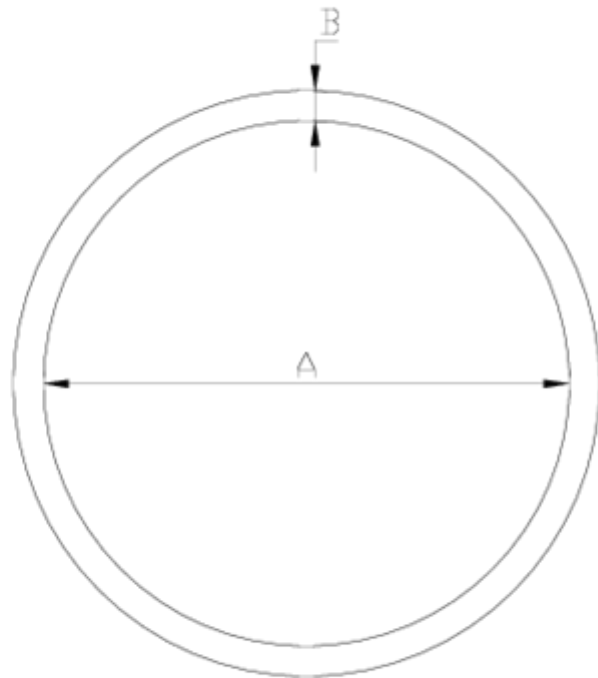

## Recambios

# Junta cierre manguito

## ITEM 824

REFERÊNCIA	DESCRIÇÃO	Peso líquido	Volume (m <sup>3</sup> )	Peso bruto	Unidades por lote
1098161	Junta de vedação MANGUITO 25	0,000731	0,00870	0,0731	100
1098166	Junta de vedação MANGUITO 90	0,005	0,00000	0,5	100
1098168	Junta de vedação MANGUITO DN113	0,0174	0,00000	0,1044	100

## ITEM 824 | Junta cierre manguito

Código	f válvula	A	B
98160	20	19	3
98161	25	25	3
98142	32	30	4
98143	40	42	4.5
98144	50	50	5
98145	63	59.3	5.7
98165	75	72.39	5.33
98166	90	88.27	5.33
98107	DN 100	116.84	6.99
98168	DN 113	150	6