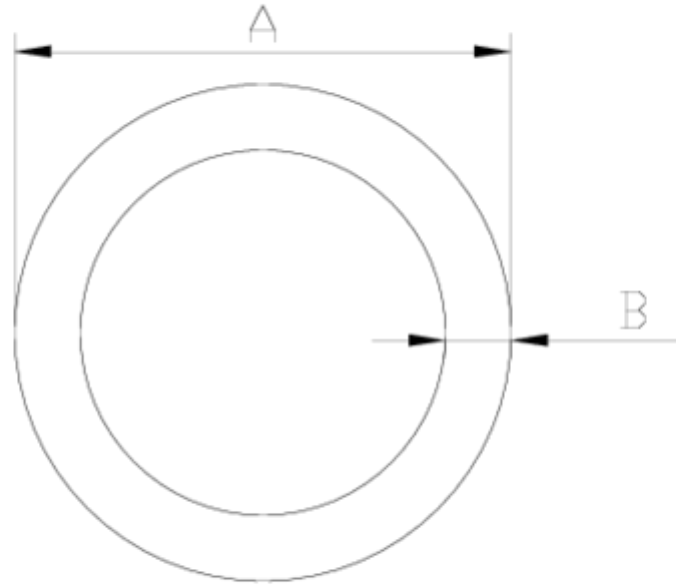

Colares de tomada

Junta tórica Collarim tomada

ITEM 420

REFERÊNCIA	DESCRIÇÃO	Peso líquido	Volume (m ³)	Peso bruto	Unidades por lote
1098179	JUNTA TORICA NBR 70° (11,50x3,00)	0,0004	0,00000	0,004	100
1098119	JUNTA TORICA NBR 25,00x4,50	0,0018	0,00000	0,118	100
1098107	J.TORICA EPDM 116,84x6,99	0,0168	0,00000	0,084	100
1098109	JUNTA TORICA NBR 47,22x3,53	0,0019	0,00000	0,019	100

ITEM 420 | Junta tórica Collarim tomada

Código	AxB
98179	11,5x3
98124	14x4
98125	19x4
98119	25x4,5
98104	34,52x3,53
98151	35x4,5
98109	47,22x3,53
98144	50x5
98105	56x5
98116	85,09x5,30

ITEM 420 | Junta tórica Collarim tomada