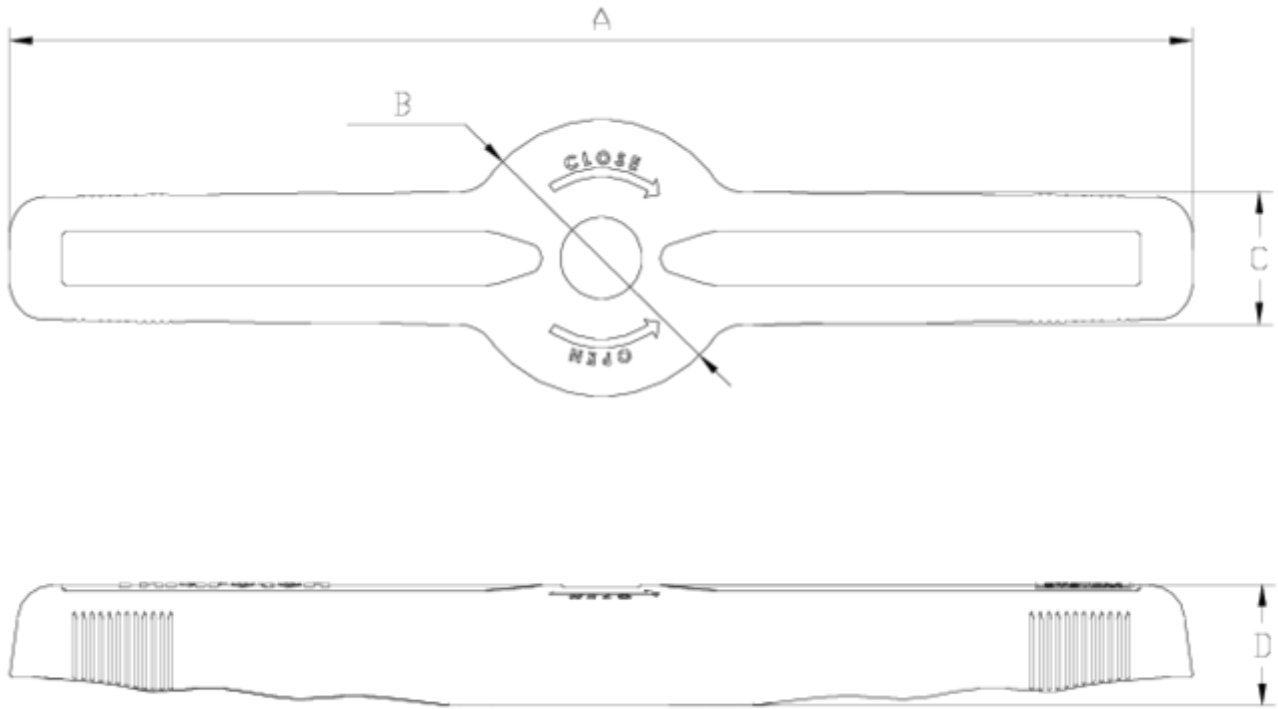

Filtros

Llave apertura cartucho

ITEM 892

REFERÊNCIA	DESCRIÇÃO	Peso líquido	Volumen (m ³)	Peso bruto	Unidades por lote
1008908	LLAVE APERTURA CARTUCHO FILTRO 2"-3"	0,108	0,00892	1,28	10

ITEM 892 | Llave apertura cartucho

CÓDIGO	PESO (g)	FILTRO	A	B	C	D
08908	195	2" - 3"	270	62	30	27

Documentação do Produto

Certificados do Produto

Certificados da Empresa