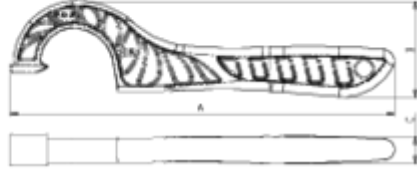

Acessórios de PP para polietileno

Llave gancho

ITEM 981

| REFERÊNCIA | DESCRIÇÃO | Peso líquido | Volume (m ³) | Peso bruto | Unidades por lote |
|------------|---|--------------|--------------------------|------------|-------------------|
| 1012521 | LLAVE GANCHO accesorio de aperto rápido 20-25-32 | 0,131 | 0,00891 | 1,5 | 24 |
| 1012522 | LLAVE GANCHO accesorio de aperto rápido 40-50-63 | 0,219 | 0,01553 | 3,695 | 16 |
| 1012523 | LLAVE GANCHO accesorio de aperto rápido 75-90-110 | 0,401 | 0,03648 | 5,375 | 12 |

ITEM 981 | Llave gancho

| CÓDIGO | TAMAÑO | PESO (g) | A (cm) | B (cm) | C (cm) |
|--------|-----------|----------|--------|--------|--------|
| 12521 | 20-25-35 | 131 | 27 | 6.7 | 1.9 |
| 12522 | 40-50-63 | 219 | 36.7 | 11.6 | 2.2 |
| 12523 | 75-90-110 | 401 | 47.8 | 16 | 2.2 |