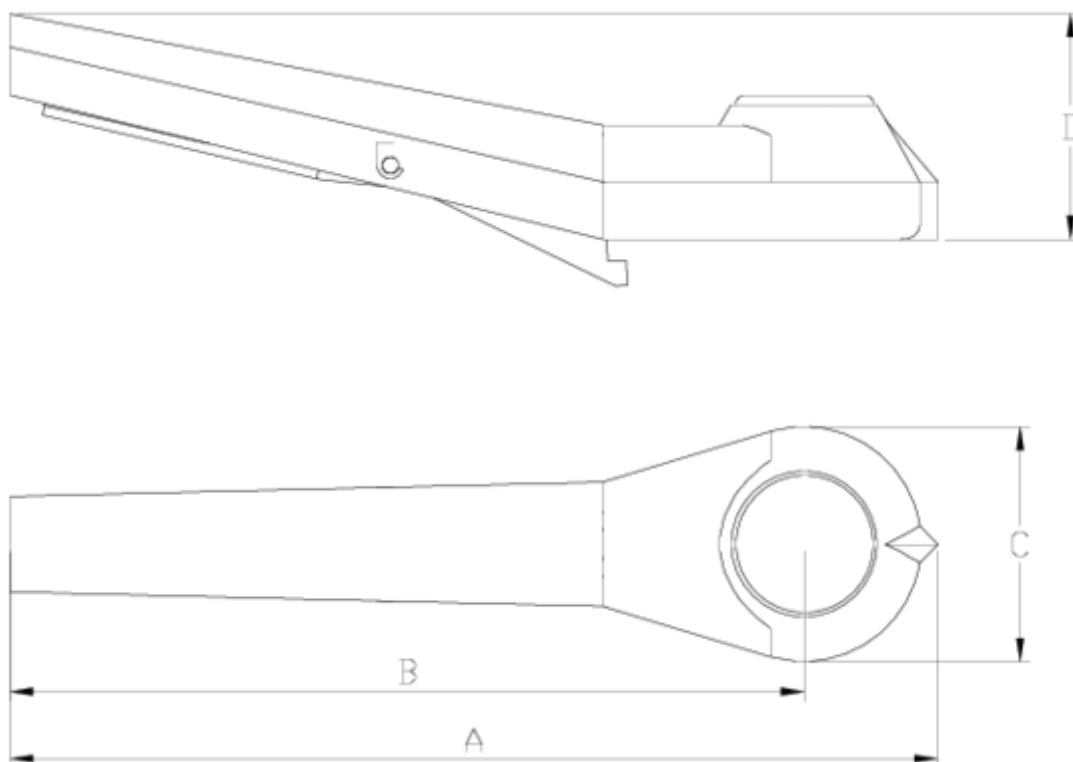

Recambios

Maneta gatillo

ITEM 814

REFERÊNCIA	DESCRIÇÃO	Peso líquido	Volumen (m ³)	Peso bruto	Unidades por lote
1009908	CONJUNTO Manipulo GATILLO EJE 32	0,684	0,01553	1,7	2

ITEM 814 | Maneta gatillo

CÓDIGO	f	PESO	A	B	C	D	PN	MEDIDA
09904	63-75	336	275	235	70	75	PN10	MÉTRICO
09905	90-110	347	275	235	70	75	PN10	MÉTRICO
09906	125-160	370	310	270	70	85	PN10	MÉTRICO
09908	200-225	554	310	270	70	85	PN6	MÉTRICO
09908	250	745	457	420	74	100	PN6	MÉTRICO