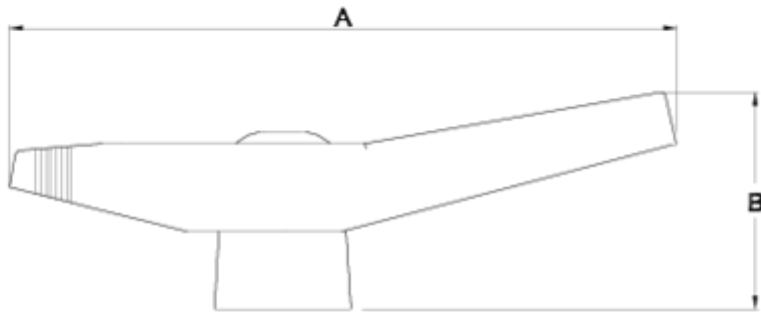

Recambios

Maneta Semi-Compact ITEM 960

REFERÊNCIA	DESCRIÇÃO	Peso líquido	Volume (m ³)	Peso bruto	Unidades por lote
111S045	Manípulo SEMICOMPACTA 50	0,0395	0,00891	2,37	60
111S046	Manípulo SEMICOMPACTA 63	0,064	0,00891	1,792	28
111S047	Manípulo SEMICOMPACTA 75-90-110	0,165	0,01553	4,95	30