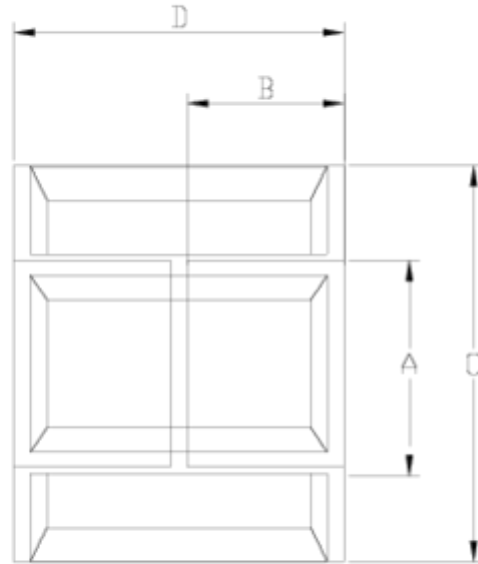

Acessórios roscados de PP

Manguito bidón r/h con junta ITEM 539

REFERÊNCIA	DESCRIÇÃO	Peso líquido	Volumen (m ³)	Peso bruto	Unidades por lote
1004260	MANGUITO BIDON R/H 1"	0,060673	0,00892	1,135	15
1004262	MANGUITO BIDON R/H 1 1/2"	0,065407	0,00892	1,206	15
1004263	MANGUITO BIDON R/H 2"	0,094273	0,00892	1,639	15

ITEM 539 | Manguito bidón r/h con junta

Código	A	Peso (g)	B	C	D	PN	TIPO ROSCA
04260	1"	85	19	80	50	PN10	BSP
04262	1 1/2"	98	22	80	56	PN10	BSP
04263	2"	95	25	80	56	PN10	BSP

Documentação do Produto

Certificados do Produto