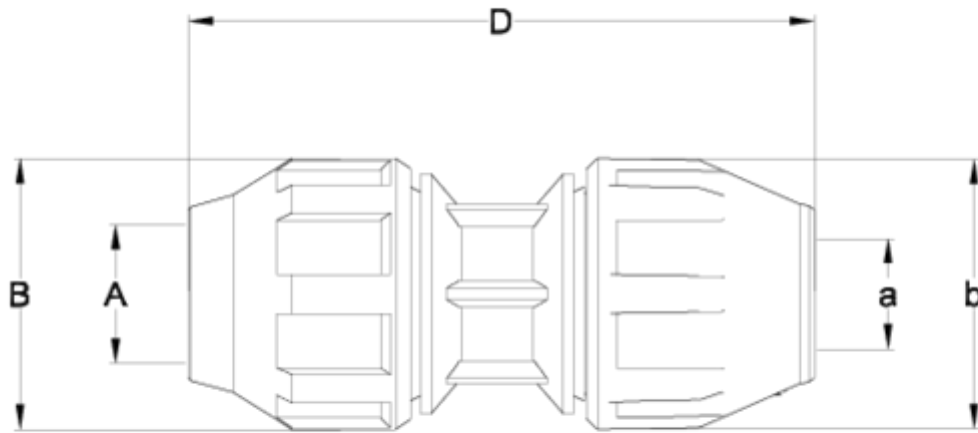

## Tampão fixo ral 7037

# Multi-pipe straight coupling ITEM 973

REFERÊNCIA	DESCRIÇÃO	Peso líquido	Volume (m <sup>3</sup> )	Peso bruto	Unidades por lote
112E503	União M/acessorio de aperto rápido MULTITUBO 25-15-21 GRIS	0,147	0,02022	7,3757	42
112E506	União M/acessorio de aperto rápido MULTITUBO 32-21-27 GRIS	0	0,01553	0	24

## ITEM 973 | Multi-pipe straight coupling

Code	Æ PE (A)	Æ MULTI-PIPE (a)	Weight (g)	B	b	D	PN	MEASUREMENT
12E503	25	15/21	152	55	55	108	16	METRIC
12E506	32	21/27	222	64	64	108	16	METRIC