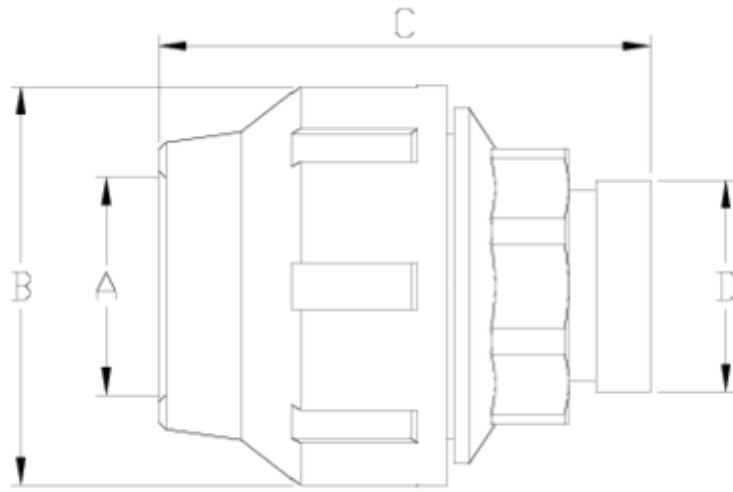

Tampão fijo ral 7037

Netvitc® coupling

ITEM 479

REFERÊNCIA	DESCRIÇÃO	Peso líquido	Volume (m ³)	Peso bruto	Unidades por lote
112E195	União NETVITC 63 GRIS	0,486	0,04460	14,438	28
112E197	União NETVITC 90 GRIS	1,336	0,03129	7,24	5
112E198	União NETVITC 110 GRIS	1,954	0,02244	4,448	2

ITEM 479 | Netvitc® coupling

Código	f tubo - D	Peso (g)	A	B	C	PN	MEDIDA
12E195	63 - 2"	486	64	109	138	PN16	MÉTRICO
12E197	90 - 3"	1336	92	159	186	PN10	MÉTRICO
12E198	110 - 4"	1954	112	183	197	PN10	MÉTRICO