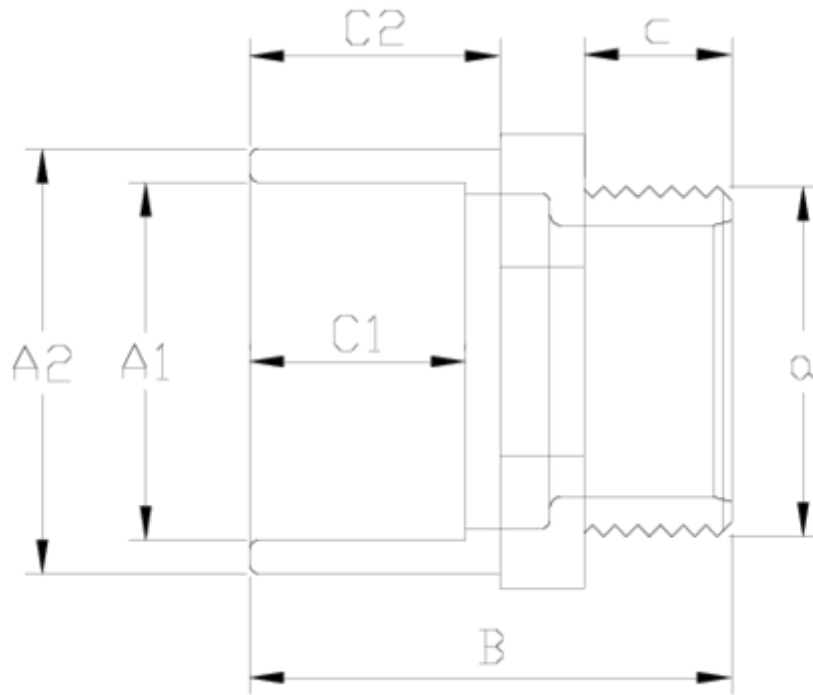

Acessórios de pressão PVC-U

Niple mixto PVC blanco

ITEM 049

| REFERÊNCIA | DESCRIÇÃO | Peso líquido | Volume (m ³) | Peso bruto | Unidades por lote |
|------------|---------------------------------|--------------|--------------------------|------------|-------------------|
| 1002563 | Niple MIXTO 40-50-1" BLANCO | 0,075 | 0,01553 | 5,5104 | 70 |
| 1002564 | Niple MIXTO 40-50-1 1/4" BLANCO | 0,085119 | 0,01553 | 6,285 | 70 |
| 1002565 | Niple MIXTO 40-50-1 1/2" BLANCO | 0,083761 | 0,01553 | 6,19 | 70 |
| 1002566 | Niple MIXTO 50-63-1" BLANCO | 0,1143 | 0,02244 | 7,2855 | 60 |
| 1002567 | Niple MIXTO 50-63-1 1/4" BLANCO | 0,115 | 0,02244 | 7,3275 | 60 |
| 1002568 | Niple MIXTO 50-63-1 1/2" BLANCO | 0,126288 | 0,02244 | 8,065 | 60 |
| 1002569 | Niple MIXTO 50-63-2" BLANCO | 0,135288 | 0,02244 | 8,605 | 60 |

ITEM 049 | Niple mixto PVC blanco

| Código | A1-A2 x a | Peso (g) | B | C1 | C2 | c | PN | ROSCA |
|--------|--------------|----------|----|----|----|----|------|-------|
| 02563 | 40-50x1" | 72 | 64 | 26 | 31 | 19 | PN16 | BSP |
| 02564 | 40-50x1 1/4" | 75 | 65 | 26 | 31 | 22 | PN16 | BSP |
| 02565 | 40-50x1 1/2" | 79 | 66 | 26 | 31 | 22 | PN16 | BSP |
| 02566 | 50-63x1" | 114 | 71 | 31 | 38 | 19 | PN16 | BSP |
| 02567 | 50-63x1 1/4" | 118 | 74 | 31 | 38 | 22 | PN16 | BSP |
| 02568 | 50-63x1 1/2" | 121 | 74 | 31 | 38 | 22 | PN16 | BSP |
| 02569 | 50-63x2" | 128 | 78 | 31 | 38 | 26 | PN16 | BSP |