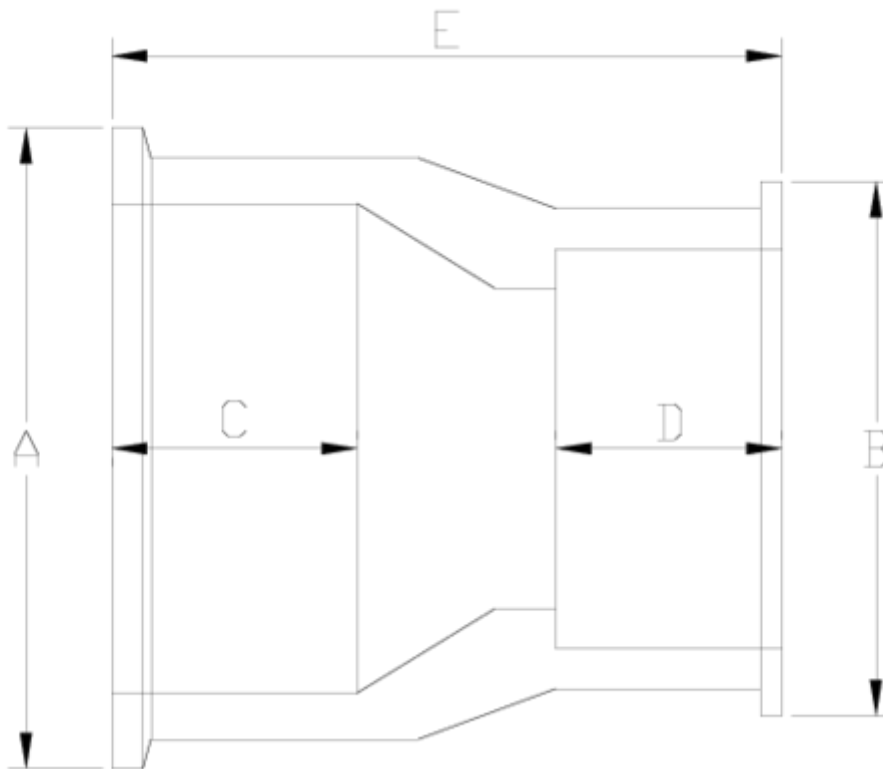

Joelho 90° Netvitc System®

Reducción cónica Netvitc System® PPFV ITEM 54N

REFERÊNCIA	DESCRIÇÃO	Peso líquido	Volume (m ³)	Peso bruto	Unidades por lote
101N397	RED CONICA NET SYS 110-90 PP	0,5826	0,03682	5,21	8
101N398	RED CONICA NET SYS 125-90 PP	0,7156	0,03682	6,274	8
101N399	RED CONICA NET SYS 125-110 PP	0,77635	0,03682	6,76	8

ITEM 54N | Reducción cónica Netvitc System® PPFV

CÓDIGO	Ø	BRIDA	A	B	C	D	E	PESO
1N397	110-90	110-90	144	121	151	58	148	396
1N398	125-90	125-90	159	121	163	60	159	497
1N399	125-110	125-110	159	144	172	61	169	640