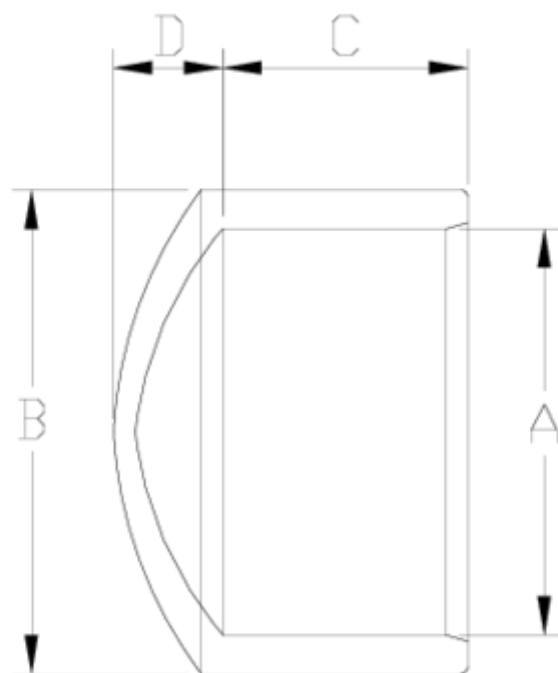

## Acessórios de pressão PVC-U

# Tampão fêmea PVC branco

## ITEM 053

| REFERÊNCIA | DESCRIÇÃO                       | Peso líquido | Volume (m <sup>3</sup> ) | Peso bruto | Unidades por lote |
|------------|---------------------------------|--------------|--------------------------|------------|-------------------|
| 1001440    | Tampão fêmea de colar 16 BLANCO | 0,003719     | 0,00473                  | 0,675      | 150               |
| 1001441    | Tampão fêmea de colar 20 BLANCO | 0,0063       | 0,00473                  | 0,74       | 100               |
| 1001445    | Tampão fêmea de colar 50 BLANCO | 0,083916     | 0,01553                  | 7,04       | 80                |
| 1001446    | Tampão fêmea de colar 63 BLANCO | 0,12174      | 0,01553                  | 5,805      | 45                |

## ITEM 053 | Tampão fêmea PVC blanco

| Codigo | A  | Peso (g)                         | B  | C  | D  | PN   | MEDIDA  |
|--------|----|----------------------------------|----|----|----|------|---------|
| 01440  | 16 | $=0.0034 \cdot B^3 \cdot 2.5339$ | 22 | 15 | 6  | PN16 | MÉTRICO |
| 01441  | 20 | 6                                | 25 | 16 | 8  | PN16 | MÉTRICO |
| 01445  | 50 | 80                               | 63 | 31 | 15 | PN16 | MÉTRICO |
| 01446  | 63 | 121                              | 75 | 38 | 17 | PN16 | MÉTRICO |