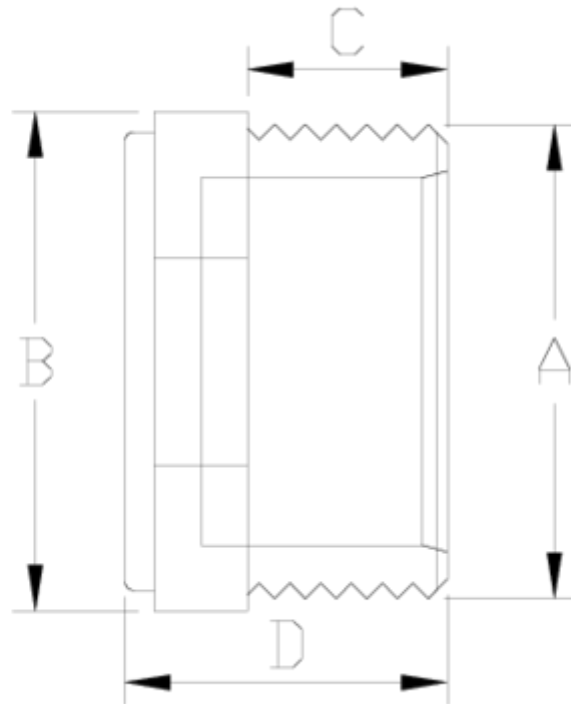

Acessórios de pressão PVC-U

Tampão rosca macho PVC blanco ITEM 440

REFERÊNCIA	DESCRIÇÃO	Peso líquido	Volume (m ³)	Peso bruto	Unidades por lote
1002850	Tampão R/MACHO 1/2" BLANCO	0,0094	0,00472	0,894	80
1002851	Tampão R/MACHO 3/4" BLANCO	0,015	0,00472	1,168	70
1002852	Tampão R/MACHO 1" BLANCO	0,0244	0,00472	1,185	45
1002853	Tampão R/MACHO 1 1/4" BLANCO	0,0407	0,00891	2,642	60
1002854	Tampão R/MACHO 1 1/2" BLANCO	0,0587	0,00891	2,935	50
1002855	Tampão R/MACHO 2" BLANCO	0,112	0,01553	5,04	45

ITEM 440 | Tampão rosca macho PVC branco

Codigo	A	Peso (g)	B	C	D	PN	ROSCA
02850	1/2"	14	29	14	31	PN10	BSP
02851	3/4"	19	34	16	32	PN10	BSP
02852	1"	33	44	19	35	PN10	BSP
02853	1 1/4"	38	47	21	38	PN10	BSP
02854	1 1/2"	47	55	21	40	PN10	BSP
02855	2"	80	69	26	46	PN10	BSP