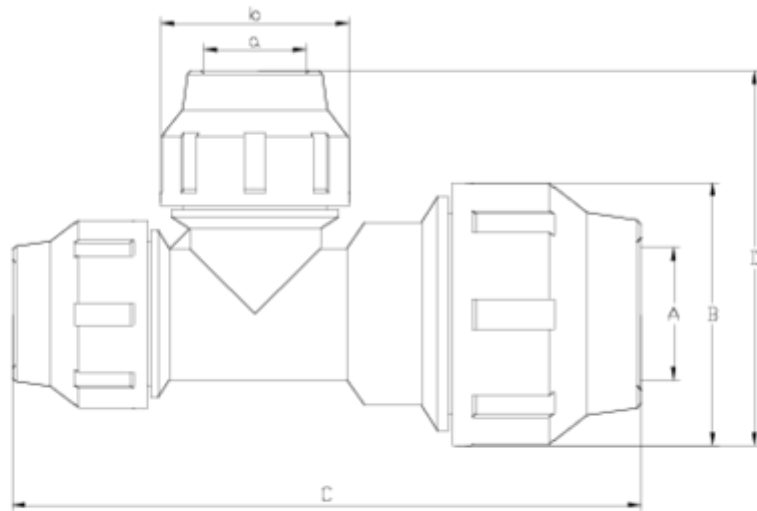

Acessórios de PP para polietileno

Tê mayorada

ITEM 907

REFERÊNCIA	DESCRIÇÃO	Peso líquido	Volume (m ³)	Peso bruto	Unidades por lote
1012331	Tê B/I MAYORADA 32-32-50	0,468	0,03682	7,71	15

ITEM 907 | Tê mayorada

Código	f tubo	Peso (g)	A	a	B	b	C	D	PN	MEDIDA
12331	50-32-32	465	51	33	91	64	223	142	PN16	MÉTRICO

Documentación del Producto

Certificados del Producto

Certificados de la Empresa