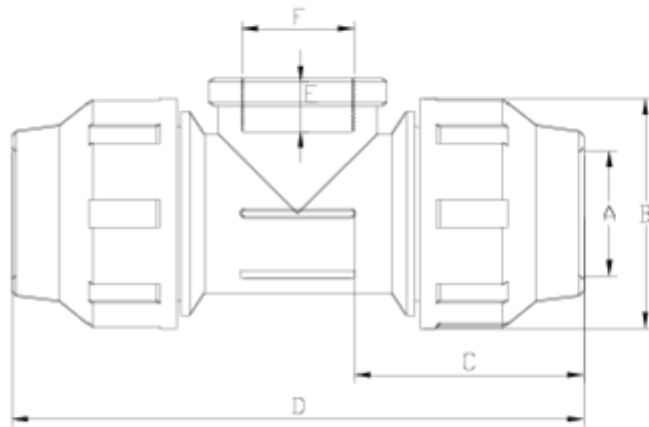

ITEM 488 | Tee, female thread

| Código | f tubo - F | Peso (g) | A | B | C | D | E | PN | TIPO ROSCA |
|--------|-------------|----------|----|----|----|-----|----|------|------------|
| 12E118 | 20 - 1/2" | 107 | 21 | 46 | 58 | 137 | 17 | PN16 | BSP |
| 12E179 | 20 - 3/4" | 106 | 21 | 46 | 58 | 137 | 19 | PN16 | BSP |
| 12E180 | 25 - 1/2" | 165 | 26 | 55 | 66 | 156 | 17 | PN16 | BSP |
| 12E119 | 25 - 3/4" | 160 | 26 | 55 | 66 | 156 | 20 | PN16 | BSP |
| 12E181 | 32 - 1/2" | 236 | 33 | 64 | 71 | 170 | 17 | PN16 | BSP |
| 12E182 | 32 - 3/4" | 231 | 33 | 64 | 71 | 170 | 21 | PN16 | BSP |
| 12E120 | 32 - 1" | 228 | 33 | 64 | 71 | 170 | 23 | PN16 | BSP |
| 12E121 | 40 - 1 1/4" | 372 | 42 | 76 | 84 | 208 | 25 | PN16 | BSP |
| 12E122 | 50 - 1 1/2" | 590 | 51 | 91 | 93 | 235 | 25 | PN16 | BSP |
| 12E127 | 50 - 2" | 626 | 51 | 91 | 93 | 235 | 29 | PN16 | BSP |