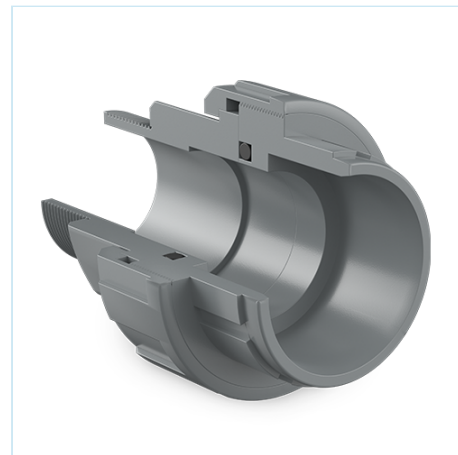

Acessórios de pressão PVC-U

União 3 peças mixto colar salida r/m ITEM 920

| REFERÊNCIA | DESCRIÇÃO | Peso líquido | Volume (m ³) | Peso bruto | Unidades por lote |
|------------|---------------------------------------|--------------|--------------------------|------------|-------------------|
| 1002358 | União 3 Peças ENC-saída R/M 32-1" | 0,114 | 0,00891 | 2,92 | 24 |
| 1002360 | União 3 Peças ENC-saída R/M 50-1 1/2" | 0,236 | 0,08677 | 16,78 | 60 |
| 1002361 | União 3 Peças ENC-saída R/M 63-2" | 0,3782 | 0,04460 | 9,77 | 24 |

ITEM 920 | União 3 peças mixto colar salida r/m

| Código | a-A | Peso (g) | B | b | C | D | PN | ROSCA |
|--------|-----------|----------|----|----|----|-----|------|-------|
| 02358 | 1"-32 | 98 | 22 | 19 | 62 | 72 | PN10 | BSP |
| 02360 | 1 1/2"-50 | 258 | 31 | 21 | 80 | 98 | PN10 | BSP |
| 02361 | 2"-63 | 409 | 38 | 26 | 99 | 120 | PN10 | BSP |