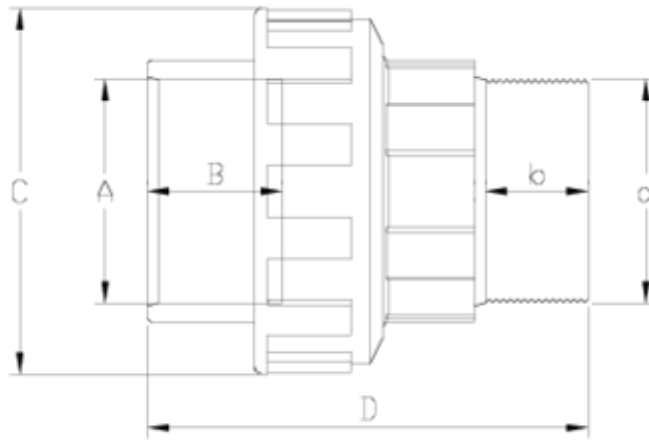

Acessórios de pressão PVC-U

União 3 peças mixto colar salida r/m ITEM 920

| REFERÊNCIA | DESCRIÇÃO | Peso líquido | Volume (m ³) | Peso bruto | Unidades por lote |
|------------|---------------------------------------|--------------|--------------------------|------------|-------------------|
| 1002358 | União 3 Peças ENC-saída R/M 32-1" | 0,114 | 0,00891 | 2,92 | 24 |
| 1002360 | União 3 Peças ENC-saída R/M 50-1 1/2" | 0,236 | 0,08677 | 16,78 | 60 |
| 1002361 | União 3 Peças ENC-saída R/M 63-2" | 0,3782 | 0,04460 | 9,77 | 24 |

ITEM 920 | União 3 peças mixto colar salida r/m

| Código | a-A | Peso (g) | B | b | C | D | PN | ROSCA |
|--------|-----------|----------|----|----|----|-----|------|-------|
| 02358 | 1"-32 | 98 | 22 | 19 | 62 | 72 | PN10 | BSP |
| 02360 | 1 1/2"-50 | 258 | 31 | 21 | 80 | 98 | PN10 | BSP |
| 02361 | 2"-63 | 409 | 38 | 26 | 99 | 120 | PN10 | BSP |