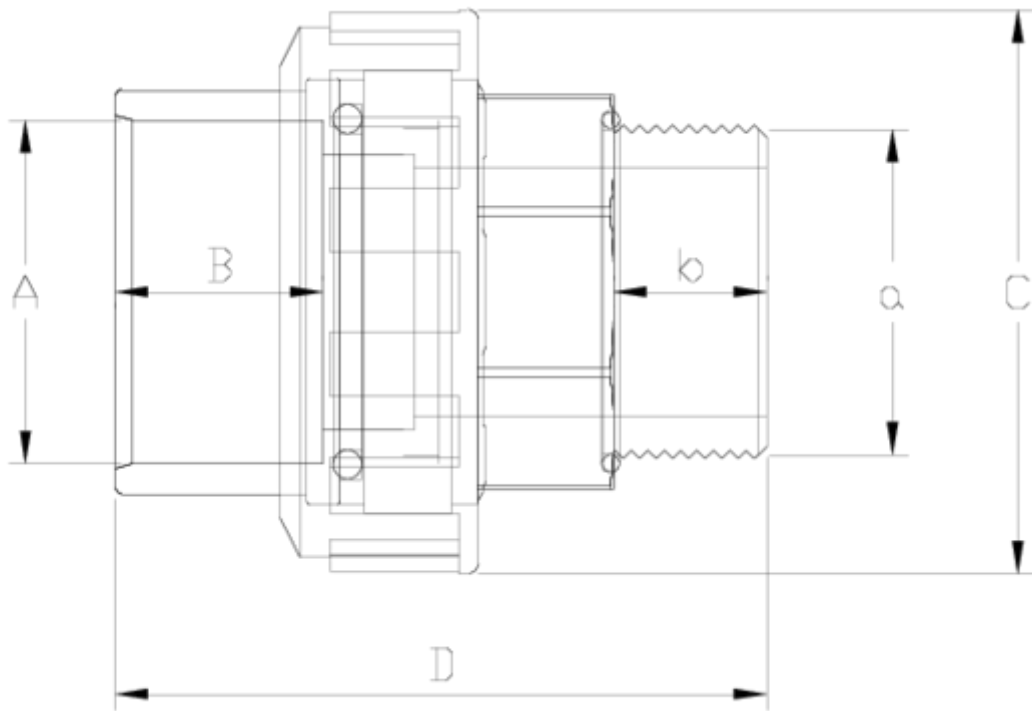

Acessórios de pressão PVC-U

União 3 peças mixto macho s/e con junta tórica PVC blanco ITEM 410

REFERÊNCIA	DESCRIÇÃO	Peso líquido	Volume (m ³)	Peso bruto	Unidades por lote
1002815	União 3 Peças R/M-S/ENC JUNTA 1 1/2"-50 BLANCO	0,236303	0,04717	14,82	60
1002816	União 3 Peças R/M-S/ENC JUNTA 2"-50 BLANCO	0,434	0,03129	10,9129	24
1002817	União 3 Peças R/M-S/ENC JUNTA 2"-63 BLANCO	0,4424	0,03129	11,2162	24

ITEM 410 | União 3 peças mixto macho s/e con junta tórica PVC blanco

Código	a-A	Peso (g)	B	b	C	D	PN	ROSCA
02815	1 1/2"-50	233	31	21	80	98	PN10	BSP
02816	2"-50	434	31	26	99	115	PN10	BSP
02817	2"-63	420	38	26	99	120	PN10	BSP