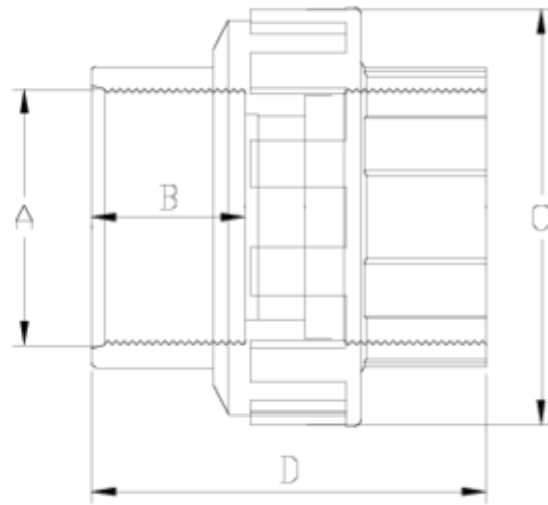

## ITEM 921

| REFERÊNCIA | DESCRIÇÃO                    | Peso líquido | Volume (m <sup>3</sup> ) | Peso bruto | Unidades por lote |
|------------|------------------------------|--------------|--------------------------|------------|-------------------|
| 1002338    | União 3 Peças R/fêmea 1"     | 0,09         | 0,00891                  | 3,6        | 38                |
| 1002340    | União 3 Peças R/fêmea 1 1/2" | 0,218        | 0,03129                  | 11,49      | 50                |
| 1002341    | União 3 Peças R/fêmea 2"     | 0,353        | 0,04460                  | 13,47      | 36                |

## ITEM 921 | União 3 peças r/h

| Código | r      | Peso (g) | B  | C  | D   | PN   | ROSCA |
|--------|--------|----------|----|----|-----|------|-------|
| 02338  | 1"     | 89       | 22 | 62 | 58  | PN10 | BSP   |
| 02340  | 1 1/2" | 251      | 31 | 80 | 84  | PN10 | BSP   |
| 02341  | 2"     | 368      | 38 | 98 | 100 | PN10 | BSP   |