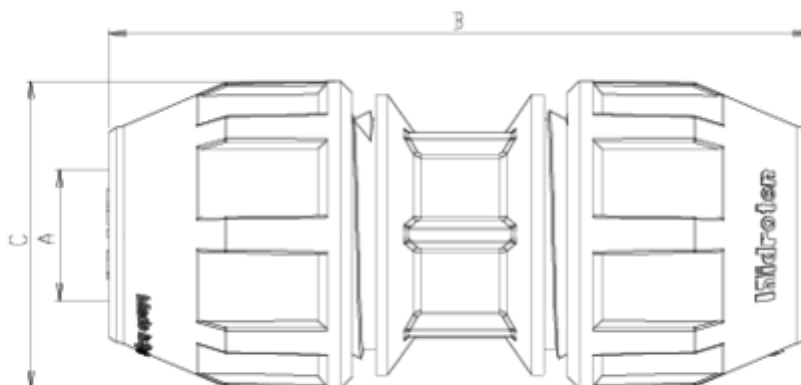

Acessórios de PP para polietileno

União bocas iguais multitubo

ITEM 990

REFERÊNCIA	DESCRIÇÃO	Peso líquido	Volume (m ³)	Peso bruto	Unidades por lote
1012513		0,1599	0,02022	7,7998	42
1012516		0,2181	0,02022	6,0844	24

ITEM 990 | União bocas iguais multitubo

Código	Æ MULTITUBO (A)	Peso (g)	B	C	PN	MEDIDA
12513	15/21	152	124	56	16	MÉTRICO
12516	21/27	222	140	64	16	MÉTRICO

Documentación del Producto

Certificados del Producto