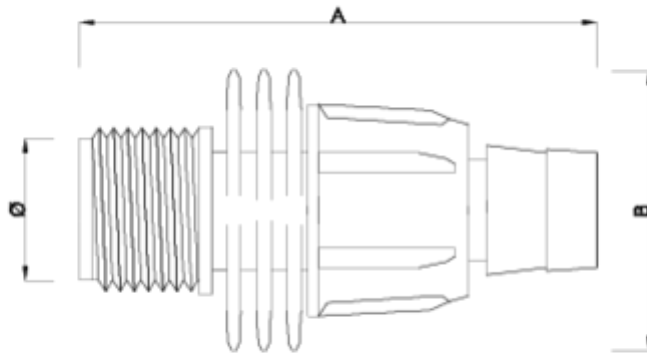

Acessórios de microirrigação

União cinta-RM

ITEM 941

| REFERÊNCIA | DESCRIÇÃO | Peso líquido | Volume (m ³) | Peso bruto | Unidades por lote |
|------------|-------------------|--------------|--------------------------|------------|-------------------|
| 1007114 | União CINTA-RM 16 | 0,01 | 0,04408 | 8,55 | 800 |

ITEM 941 | União cinta-RM

| Código | DIÁMETRO DEL TUBO | Peso (g) | A | B |
|--------|-------------------|----------|----|----|
| 07114 | 16-1/2" | 9.5 | 65 | 36 |

Documentação do Produto

Certificados do Produto