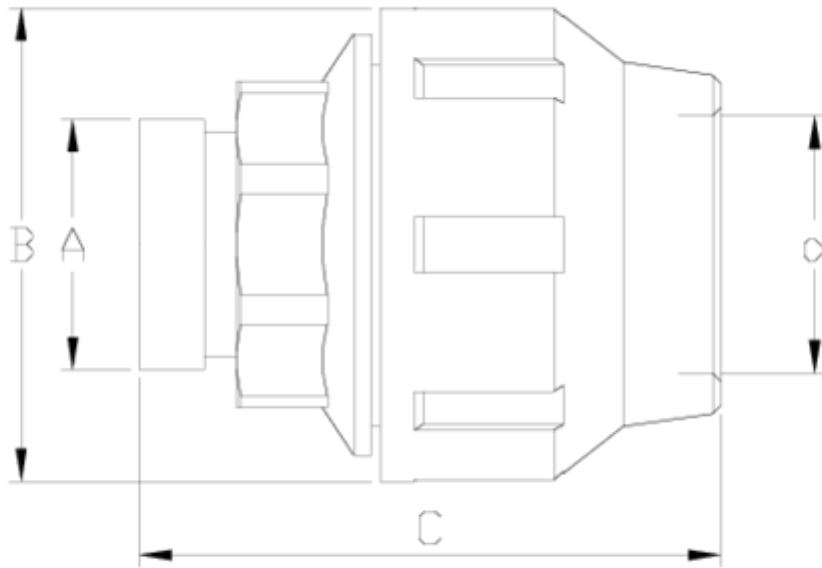

## ITEM 102

REFERÊNCIA	DESCRIÇÃO	Peso líquido	Volume (m <sup>3</sup> )	Peso bruto	Unidades por lote
1012195	União NETVITC 63	0,443218	0,04460	13,14	28
1012197	União NETVITC 90	1,336	0,03129	7,264	5
1012198	União NETVITC 110	1,8369	0,02244	4,205	2

## ITEM 102 | União Netvitc® PP

Código	d - A	Peso (g)	B	C	PN	MEDIDA
12195	63 - 2"	486	109	138	PN16	MÉTRICO
12197	90 - 3"	1336	159	186	PN10	MÉTRICO
12198	110 - 4"	1954	183	197	PN10	MÉTRICO