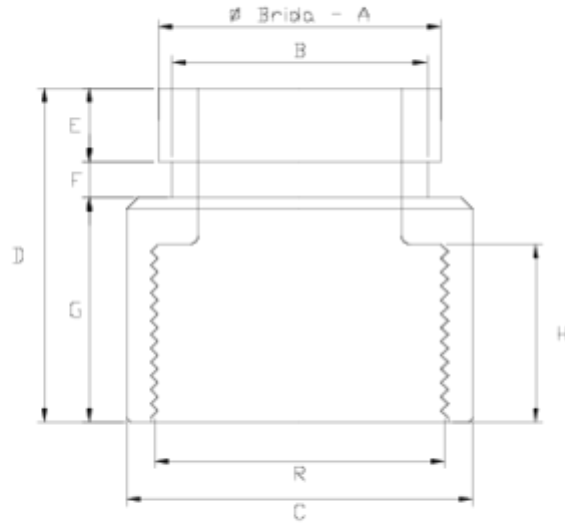

### ITEM 923

REFERÊNCIA	DESCRIÇÃO	Peso líquido	Volume (m <sup>3</sup> )	Peso bruto	Unidades por lote
110N207	União NETVITC R/fêmea 2" NPT	0	0,00891	0	20
110N209	União NETVITC R/fêmea 3" NPT	0,465	0,02457	9,69	20
110N210	União NETVITC R/fêmea 4" NPT	0,663	0,03129	7,203	10

## ITEM 923 | União Netvitc® salida r/h NPT

CÓDIGO	f BRIDA- A	R	PESO (g)	B	C	D	E	F	G	H	PN	MEDIDA
10n207	2"	2"	169	56	75	72	16	8	48	34	PN10	NPT
10n209	3"	3"	335	83	110	88	16	11	62	46	PN10	NPT
10n210	4"	4"	630	110	131	105	16	11	77	43	PN10	NPT