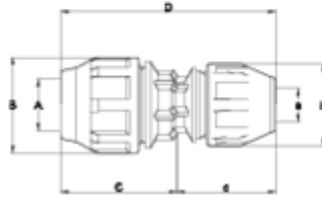

Acessórios de PP para polietileno

União recto reduzido multitubo

ITEM 970

REFERÊNCIA	DESCRIÇÃO	Peso líquido	Volume (m ³)	Peso bruto	Unidades por lote
1012504	União accesorio de aperto rápido MULTITUBO 25-21-27	0	0,02022	0	24
1012505	União accesorio de aperto rápido MULTITUBO 32-15-21	0,198333	0,02022	5,13	24

ITEM 970 | União recto reduzido multitubo

Código	Æ PE (A)	Æ MULTITUBO (a)	Peso (g)	B	b	C	c	D	PN	MEDIDA
12504	25	21/27	205	64	55	67	63	130	16	MÉTRICO
12505	32	15/21	170	55	64	63	67	130	16	MÉTRICO

Documentación do Produto