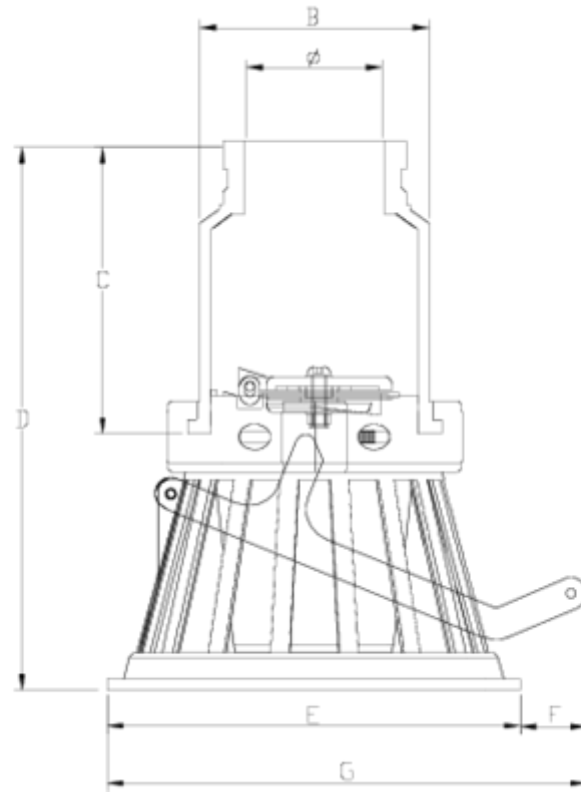

# V. Pie descarga con salida Netvitc® ITEM 292

| REFERÊNCIA | DESCRIÇÃO                             | Peso líquido | Volumen (m <sup>3</sup> ) | Peso bruto | Unidades por lote |
|------------|---------------------------------------|--------------|---------------------------|------------|-------------------|
| 1014045    | VALVULA PIE DESCARGA SNS S/NETVICT 2" | 2,354        | 0,02457                   | 2,584      | 1                 |
| 1014047    | VALVULA PIE DESCARGA SNS S/NETVICT 3" | 2,463        | 0,02457                   | 2,524      | 1                 |
| 1014048    | VALVULA PIE DESCARGA SNS S/NETVITC 4" | 2,294        | 0,02457                   | 2,461      | 1                 |

## ITEM 292 | V. Pie descarga con salida Netvitc®

| CÓDIGO | Ø  | PESOS | BRIDA | DN CUERPO | B   | C   | D   | E   | F  | G   | PN   | MEDIDA  |
|--------|----|-------|-------|-----------|-----|-----|-----|-----|----|-----|------|---------|
| 14047  | 3" | 1880  | 125   | 110       | 140 | 184 | 352 | 259 | 70 | 329 | PN10 | MÉTRICO |
| 14048  | 4" | 1930  | 125   | 110       | 140 | 184 | 352 | 259 | 70 | 329 | PN10 | MÉTRICO |