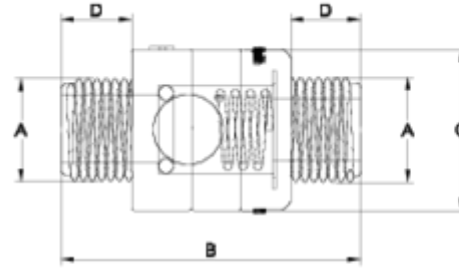

Acessórios roscados de PP

Valvula antirretorno integral PPR ITEM 977

REFERÊNCIA	DESCRIÇÃO	Peso líquido	Volume (m ³)	Peso bruto	Unidades por lote
1004541	VÁLVULA ANTIRETORNO PP-RCT 1/2"-1/2"	0,02943	0,00472	1	30

ITEM 977 | Valvula antirretorno integral PPR

Código	A	Peso (g)	B	C	D	PN	TIPO ROSCA
04541	1/2"	17	60	32	14	PN10	BSP

Documentação do Produto

Certificados do Produto

Certificados da Empresa