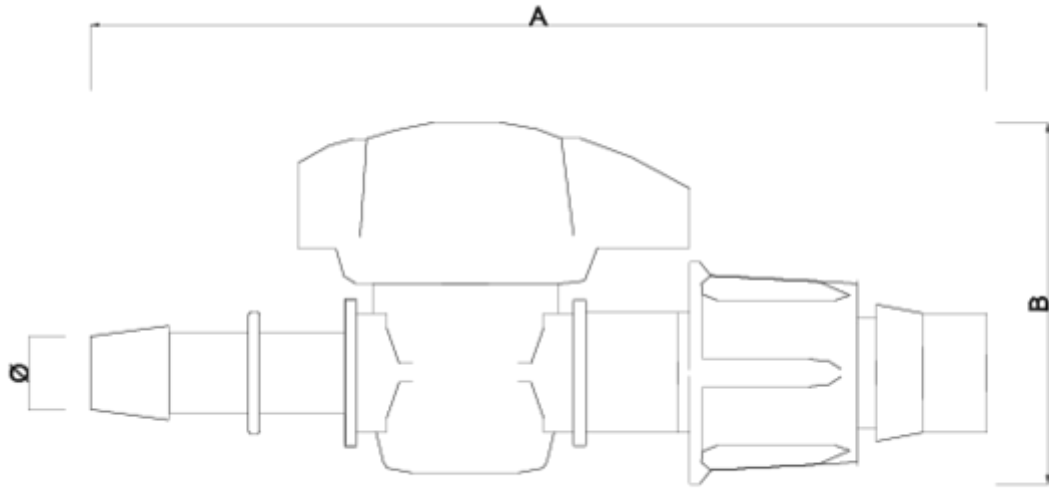

Acessórios de microirrigação

Valvula cinta tomada junta

ITEM 944

| REFERÊNCIA | DESCRIÇÃO | Peso líquido | Volume (m ³) | Peso bruto | Unidades por lote |
|------------|-----------------------------|--------------|--------------------------|------------|-------------------|
| 1007125 | VALVULA CINTA-TOMA JUNTA 16 | 0,026 | 0,04408 | 11,06 | 400 |

ITEM 944 | Valvula cinta tomada junta

| Código | DIÁMETRO DEL TUBO | Peso (g) | A | B |
|--------|-------------------|----------|-----|----|
| 07125 | 16 | 25.7 | 107 | 44 |

Documentação do Produto

Certificados do Produto