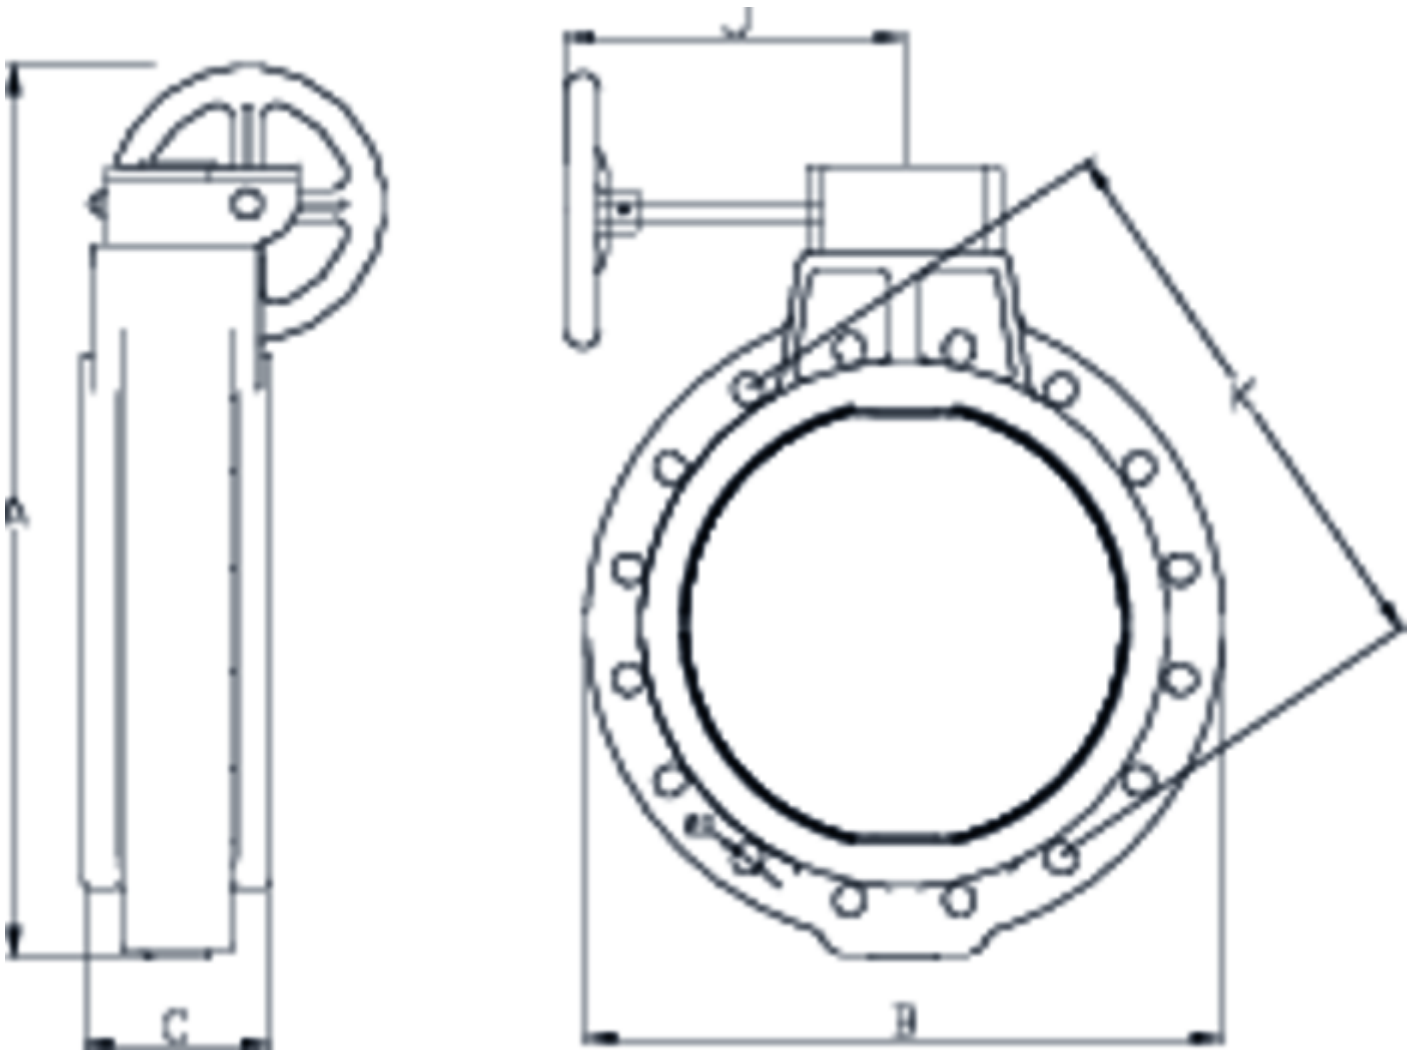

Válvulas borboleta

Válvula de mariposa Implex

Ø400

ITEM 187XXL

REFERÊNCIA	DESCRIÇÃO	Peso líquido	Volumen (m ³)	Peso bruto	Unidades por lote
1009651	V. M. IMPLEX PPR C/B RED. MANUAL EPDM 400	95,3	0,36961	99,08	1

ITEM 187XXL | Válvula de mariposa Implex Ø400

CÓDIGO	f	PESO	A	B	C	D	K	J	PN	MEDIDA
09636	400	31600	820	580	170	26x16	515	310	PN6	MÉTRICO

Documentação do Produto

Certificados do Produto

Certificados da Empresa