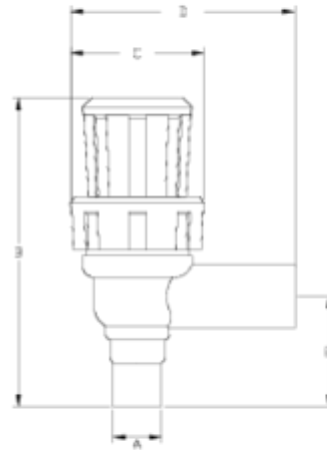

Válvulas e filtros de assento inclinado

Valvula de regulación modelo L colar ITEM 514

REFERÊNCIA	DESCRIÇÃO	Peso líquido	Volumen (m ³)	Peso bruto	Unidades por lote
1021111	VALVULA REGULACION ENCOLAR 20	0.08975	0.00437	1.045	10
1021112		0.096	0.00437	1.08	10

ITEM 514 | Valvula de regulación modelo L colar

CÓDIGO	Ø	DN	Peso (g)	A	B	C	D	E
21111	20	15	92	16	100	43	74	36
21112	20	15	98	20	104	43	74	40

Documentação do Produto

Certificados do Produto

Certificados da Empresa