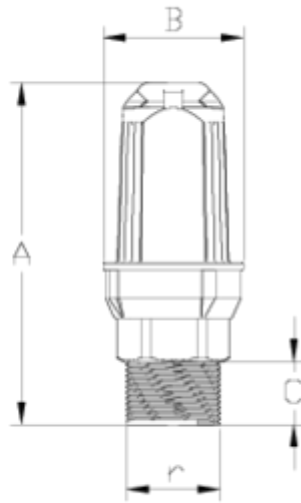

Ventosas Net®

Ventosa dupla efecto "Eco"

ITEM 915

REFERÊNCIA	DESCRIÇÃO	Peso líquido	Volume (m ³)	Peso bruto	Unidades por lote
1017512	VENTOSA ECO Duplo EFECTO BALL 3/4" (PA)	0,09	0,01553	3,2067	32
1017513	VENTOSA ECO Duplo EFECTO BALL 1" (PA)	0,0986	0,01553	3,481	32

ITEM 915 | Ventosa dupla efecto "Eco"

Código	r	Peso (g)	A	B	C	Material	PN	TIPO ROSCA
17512	3/4"	99	120	50	19	PA	PN16	BSP
17513	1"	101	120	50	22	PA	PN16	BSP

Documentação do Produto

Certificados do Produto