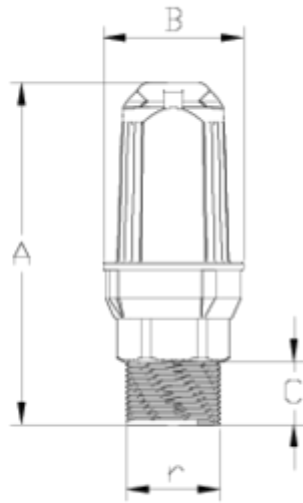

### ITEM 916

REFERÊNCIA	DESCRIÇÃO	Peso líquido	Volumen (m <sup>3</sup> )	Peso bruto	Unidades por lote
1017510	VENTOSA ECO Duplo EFECTO 3/4" (PA) NPT	0,089	0,01553	3,202	32
1017511	VENTOSA ECO Duplo EFECTO 1" (PA) NPT	0,098228	0,01553	3,47	32

## ITEM 916 | Ventosa dupla efecto “Eco” NPT

Código	r	Peso (g)	A	B	C	Material	PN	TIPO ROSCA
17510	3/4"	99	120	50	19	PA	PN16	NPT
17511	1"	101	120	50	22	PA	PN16	NPT