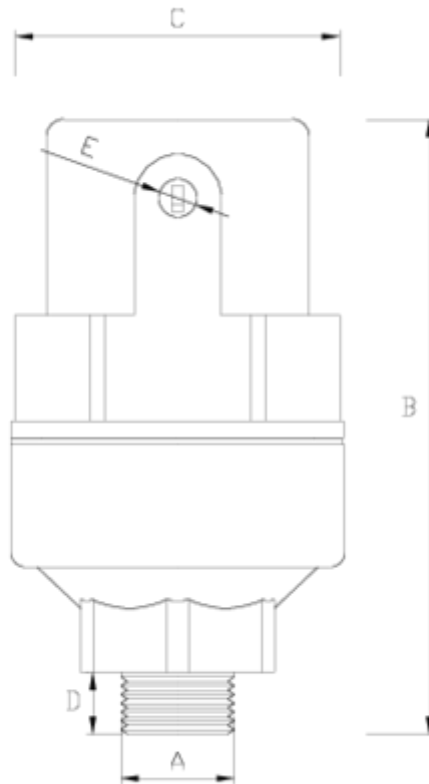

Ventosas Net®

Ventosa simples efecto (S1)

ITEM 308

REFERÊNCIA	DESCRIÇÃO	Peso líquido	Volumen (m ³)	Peso bruto	Unidades por lote
1017521	VENTOSA NET SIMPLE EFECTO 1/2" (PA)	0,286	0,02244	6,26	20
1017522	VENTOSA NET SIMPLE EFECTO 3/4" (PA)	0,29	0,02244	6,34	20
1017523	VENTOSA NET SIMPLE EFECTO 1" (PA)	0,375	0,02244	7,66	20

ITEM 308 | Ventosa simple efecto (S1)

Código	f A	Peso (g)	B	C	D	E	Material	PN	TIPO ROSCA
17021	1/2"	286	137	75	14	1/8"	PPFV	PN16	BSP
17022	3/4"	290	139	75	16	1/8"	PPFV	PN16	BSP
17023	1"	297	142	75	19	1/8"	PPFV	PN16	BSP
17521	1/2"	298	137	75	14	1/8"	PA	PN25	BSP
17522	3/4"	302	139	75	16	1/8"	PA	PN25	BSP
17523	1"	310	142	75	19	1/8"	PA	PN25	BSP