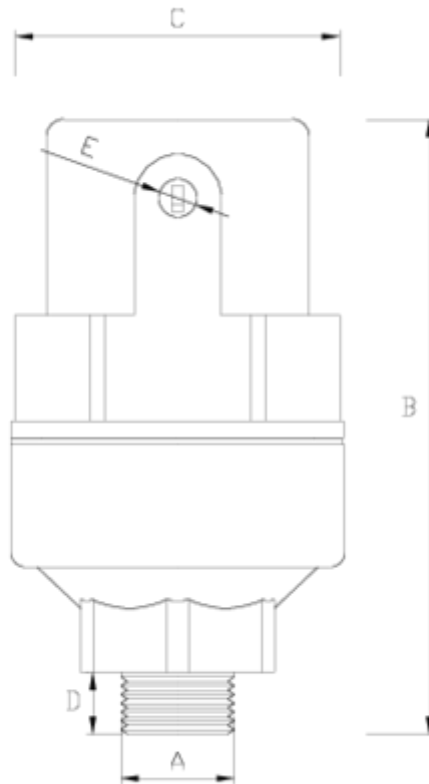

Ventosas Net®

Simple efecto base latón (S1)

PPFV

ITEM 309

REFERÊNCIA	DESCRIÇÃO	Peso líquido	Volume (m ³)	Peso bruto	Unidades por lote
1017323	VENTOSA NET SIMPLE EFECTO B. LATON 1" (PP)	0,686	0,02244	14,208	20

ITEM 309 | Simple efecto base latón (S1) PPFV

Código	f A	Peso (g)	B	C	D	E	Material	PN	TIPO ROSCA
17323	1"	652	142	75	19	1/8"	PPFV	PN16	BSP
17723	1"	665	142	75	19	1/8"	PA	PN25	BSP

Documentação do Produto