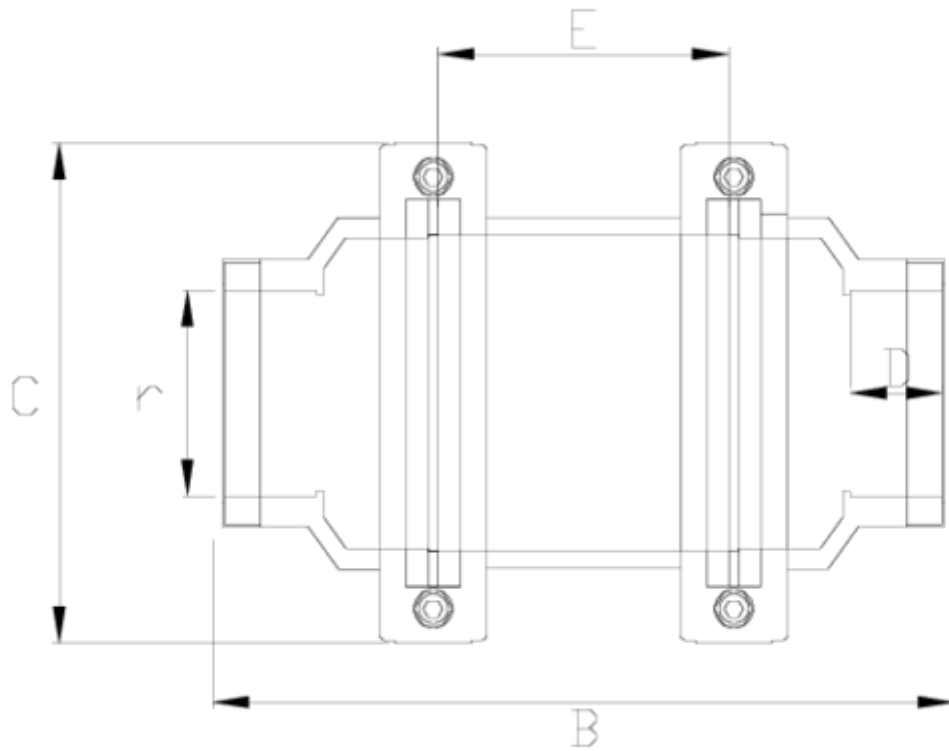

Visor de líquidos Netvitc System®

Visor líquidos salida rosca fêmea ITEM 091

REFERÊNCIA	DESCRIÇÃO	Peso líquido	Volume (m ³)	Peso bruto	Unidades por lote
1018026	VISOR LIQUIDOS SNS R/fêmea 2"	0,8217	0,03129	8,79	10
1018027	VISOR LIQUIDOS SNS R/fêmea 2 1/2"	2,9308	0,04717	12,365	4
1018028	VISOR LIQUIDOS SNS R/fêmea 3"	2,6	0,04879	10,98	4
1018029	VISOR LIQUIDOS SNS R/fêmea 4"	2,8	0,04117	12,08	4

ITEM 091 | Visor líquidos salida rosca fêmea

CÓDIGO	r	PESO (g)	BRIDA	B	C	D	E	PN	ROSCA
18027	2 1/2"	2670	125	294	203	38	122	PN10	BSP
18028	3"	2600	125	294	203	34	122	PN10	BSP
18029	4"	2800	125	294	203	44	122	PN10	BSP